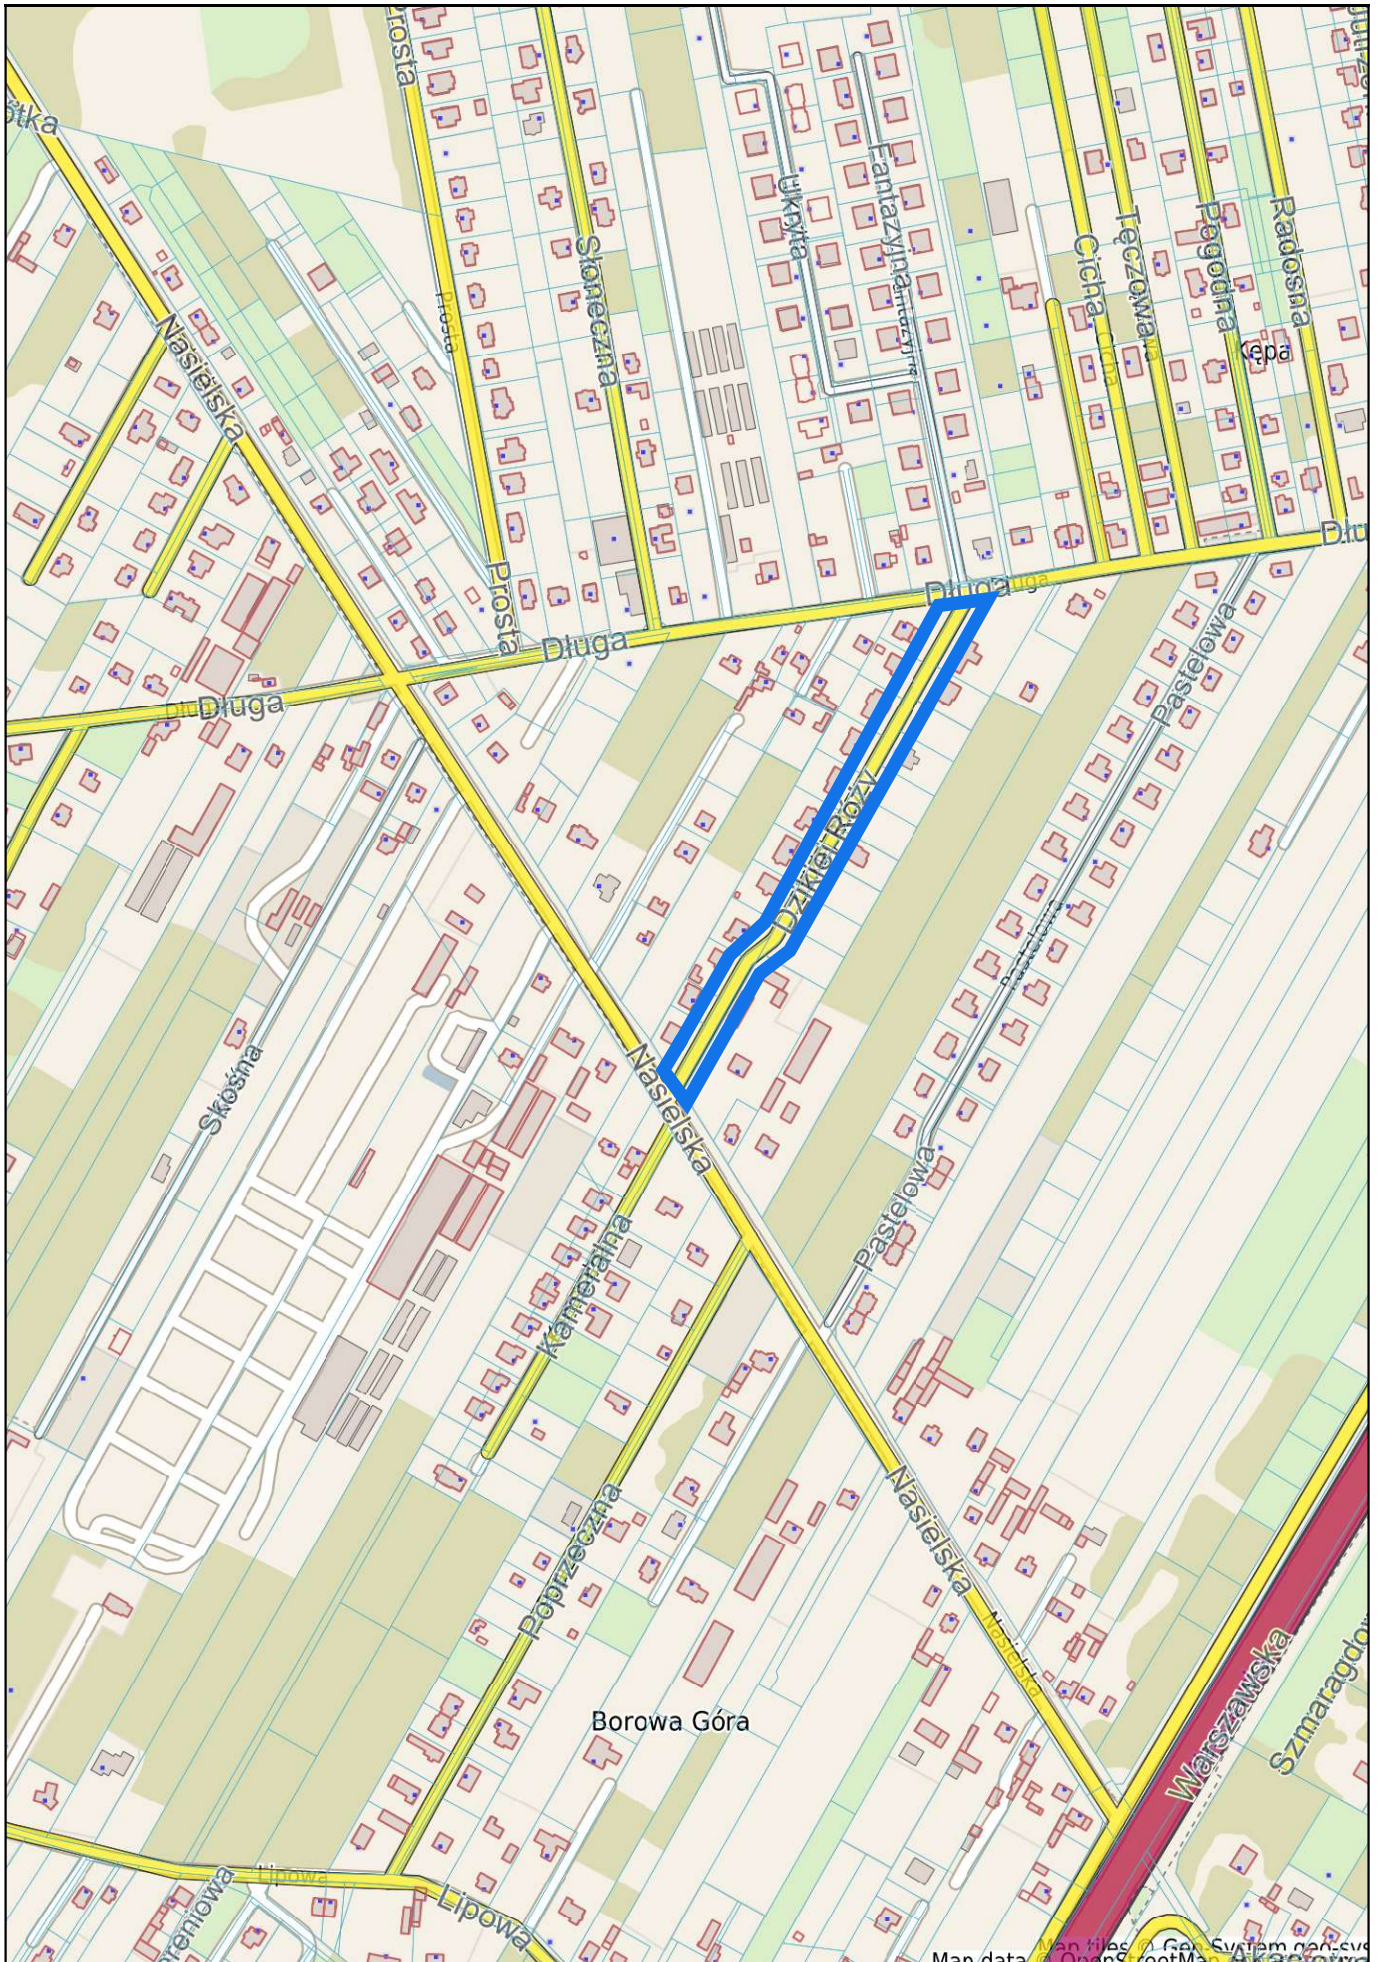

# Serock - System Informacji Przestrzennej

skala 1 : 5000

Map data: OpenStreetMap contributors, Geo-System open-svc