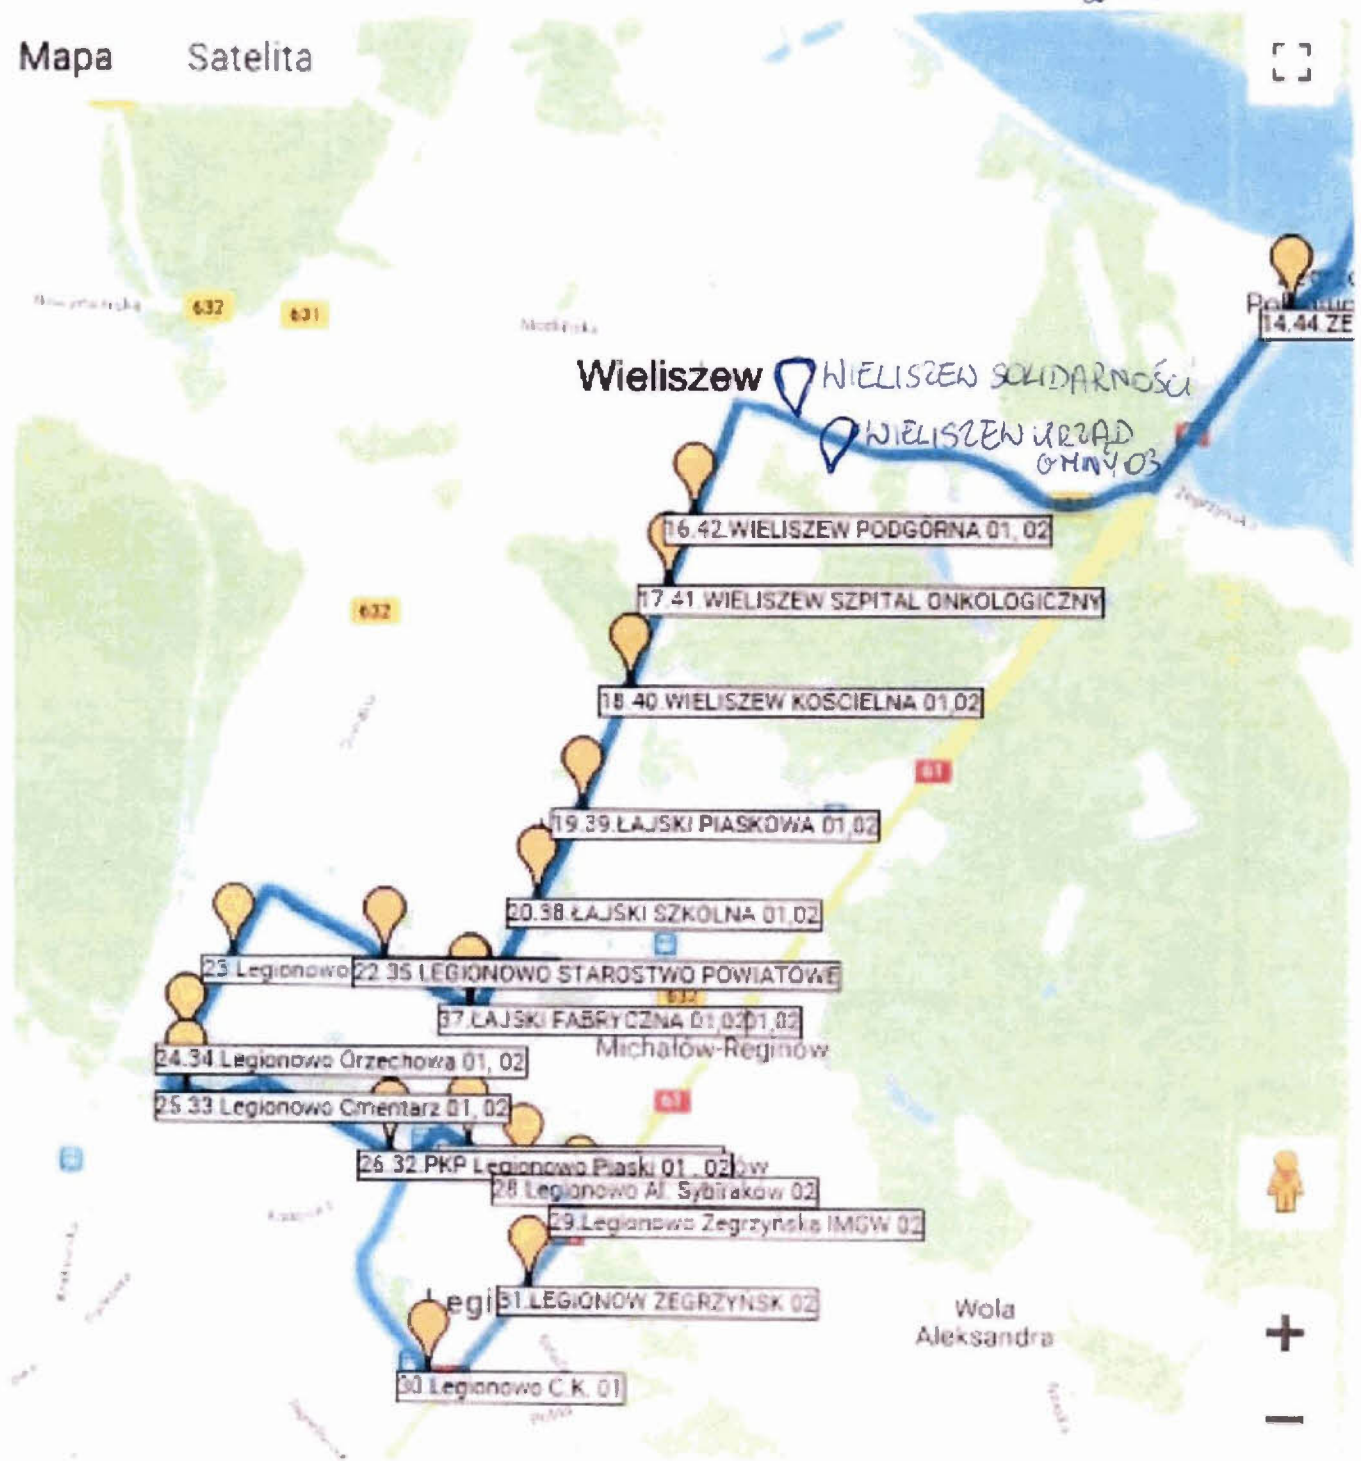

nr 5 na trasie Serock – Dębinki – Marynino – Szadki – Wola Smolana – Zalesie Borowe – Świącienica – Zabłocie – Stanisławowo – Ludwinowo Dębskie – Komornica – Dębe – Izbica – Jachranka – Skubianka – Dosin – Zegrze – Zegrze Południowe – Michałów-Reginów – Legionowo

nr 7 na trasie Serock – Stasi Las – Jadwisin – Borowa Góra – Zegrze – Zegrze Płd. – Wieliszew – Łajski – Legionowo – Łajski – Wieliszew – Zegrze Płd. – Zegrze – Borowa Góra – Jadwisin – Stasi Las – Serock.

nr 8 na trasie Dębe – Izbica – Jachranka – Skubianka – Dosin – Zegrze – Zegrze Płd. – Wieliszew – Łajski – Legionowo – Łajski – Wieliszew – Zegrze Płd. – Zegrze – Dosin – Skubianka – Jachranka – Izbica – Dębe.

Handwritten signature or initials.

Linia 5

15

Linia 6

M

Linia 6N

dh

Mapa Satelita