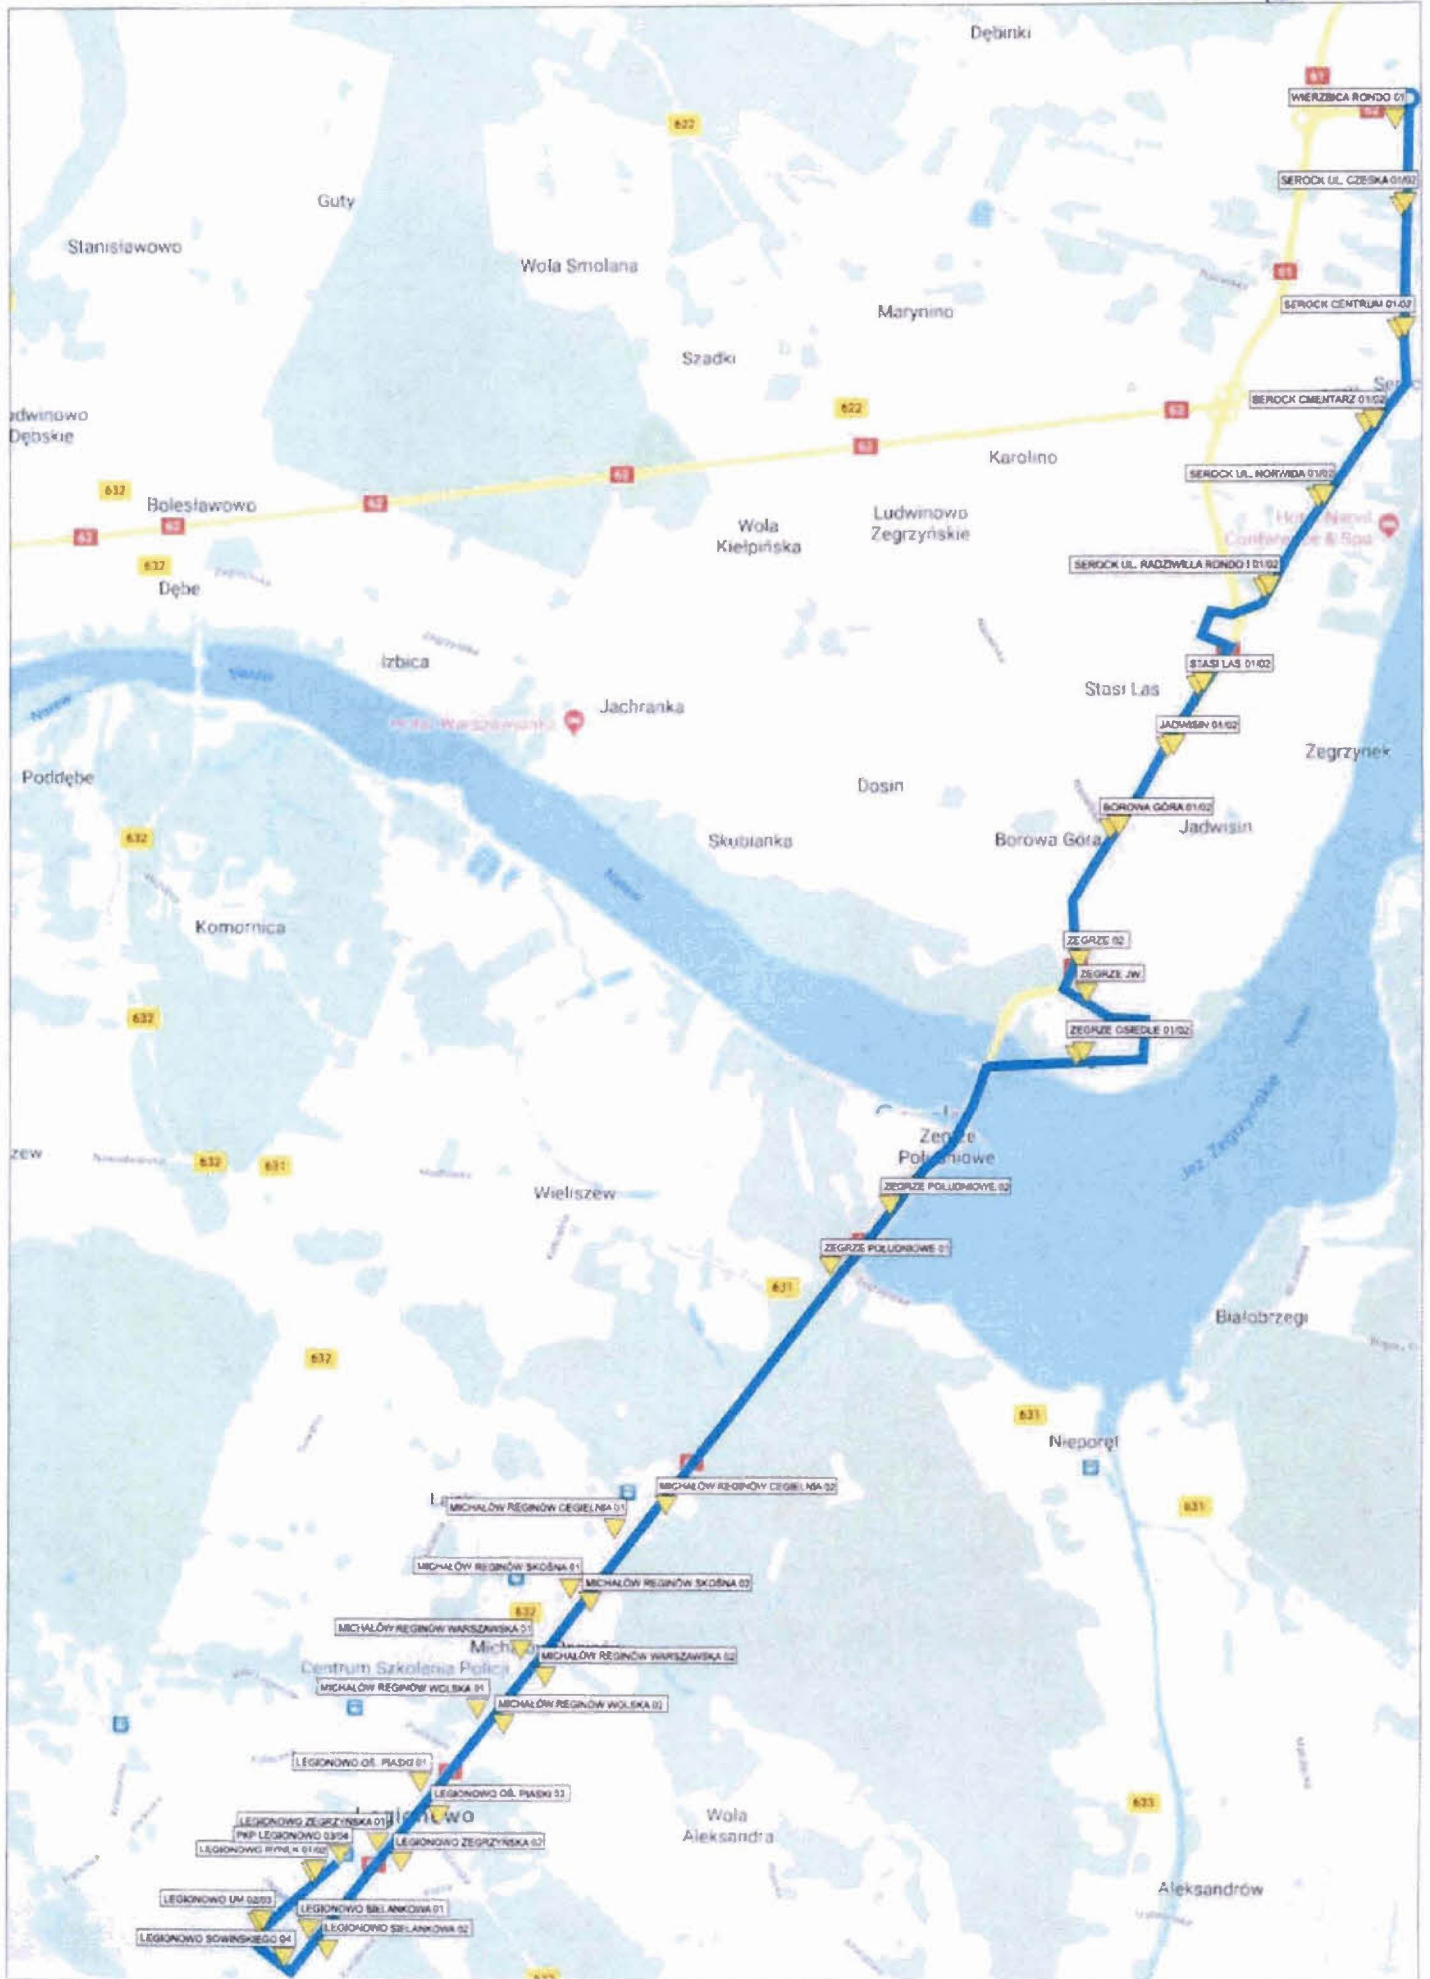

nr 5 na trasie Serock – Dębinki – Marynino – Szadki – Wola Smolana – Zalesie Borowe – Świącienica – Zabłocie – Stanisławowo – Ludwinowo Dębskie – Komornica – Dębe – Izbica – Jachranka – Skubianka – Dosin – Zegrze – Zegrze Południowe – Michałów-Reginów – Legionowo

nr 7 na trasie Serock – Stasi Las – Jadwisin – Borowa Góra – Zegrze – Zegrze Płd. – Wieliszew – Łajski – Legionowo – Łajski – Wieliszew – Zegrze Płd. – Zegrze – Borowa Góra – Jadwisin – Stasi Las – Serock.

nr 8 na trasie Dębe – Izbica – Jachranka – Skubianka – Dosin – Zegrze – Zegrze Płd. – Wieliszew – Łajski – Legionowo – Łajski – Wieliszew – Zegrze Płd. – Zegrze – Dosin – Skubianka – Jachranka – Izbica – Dębe.

Handwritten signature or initials.

Linia 5

15

Linia 6

M

Linia 6N

dh

Mapa Satelita