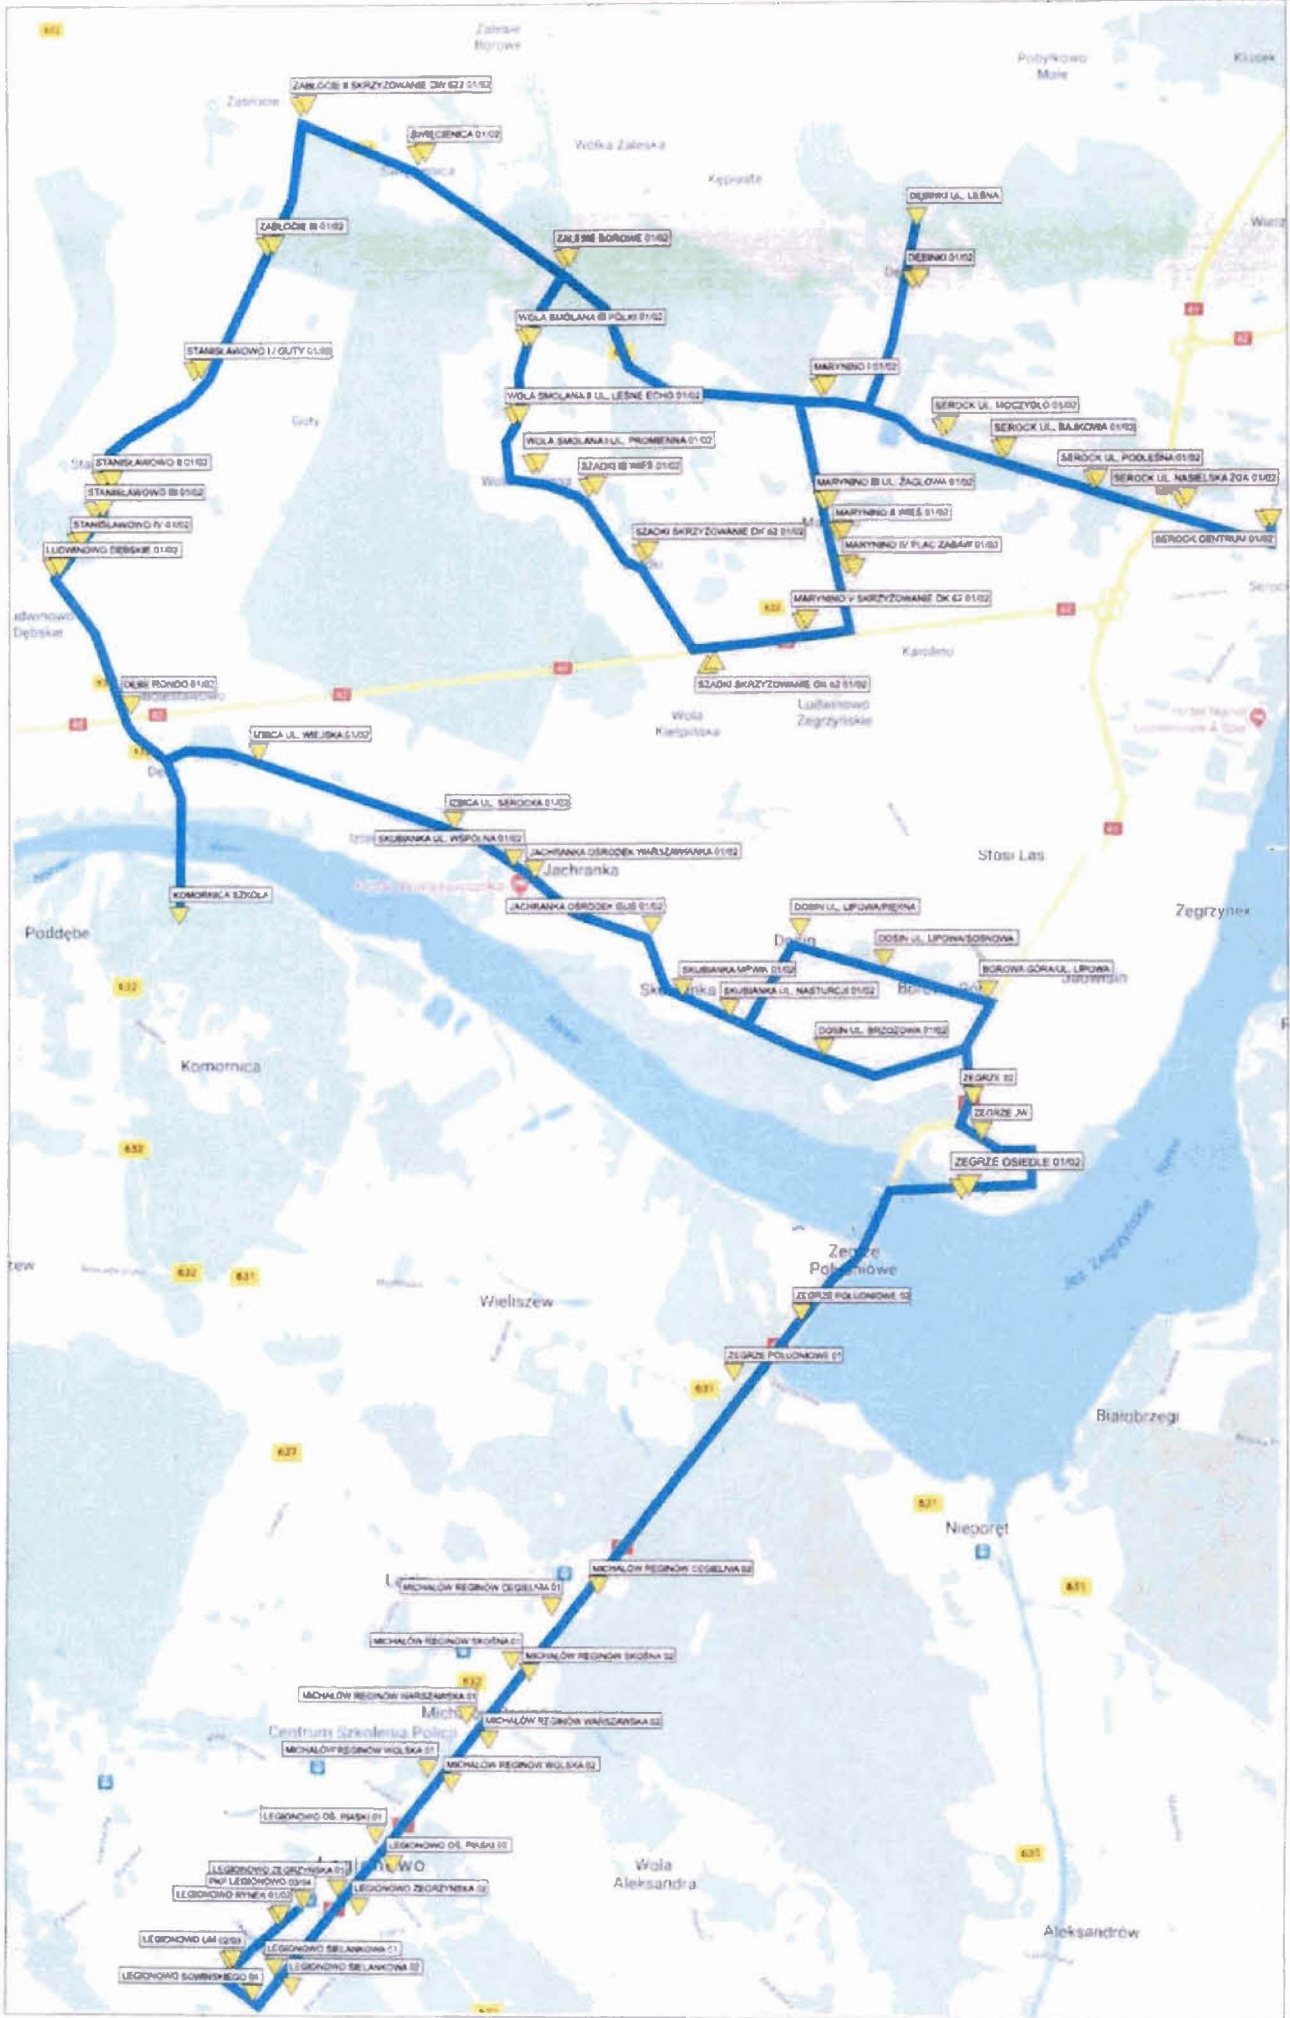

nr 5 na trasie Serock – Dębinki – Marynino – Szadki – Wola Smolana – Zalesie Borowe – Świącienica – Zabłocie – Stanisławowo – Ludwinowo Dębskie – Komornica – Dębe – Izbica – Jachranka – Skubianka – Dosin – Zegrze – Zegrze Południowe – Michałów-Reginów – Legionowo

nr 7 na trasie Serock – Stasi Las – Jadwisin – Borowa Góra – Zegrze – Zegrze Płd. – Wieliszew – Łajski – Legionowo – Łajski – Wieliszew – Zegrze Płd. – Zegrze – Borowa Góra – Jadwisin – Stasi Las – Serock.

nr 8 na trasie Dębe – Izbica – Jachranka – Skubianka – Dosin – Zegrze – Zegrze Płd. – Wieliszew – Łajski – Legionowo – Łajski – Wieliszew – Zegrze Płd. – Zegrze – Dosin – Skubianka – Jachranka – Izbica – Dębe.

Handwritten signature or initials.

Linia 5

15

Linia 6

M

Linia 6N

dh

Mapa Satelita