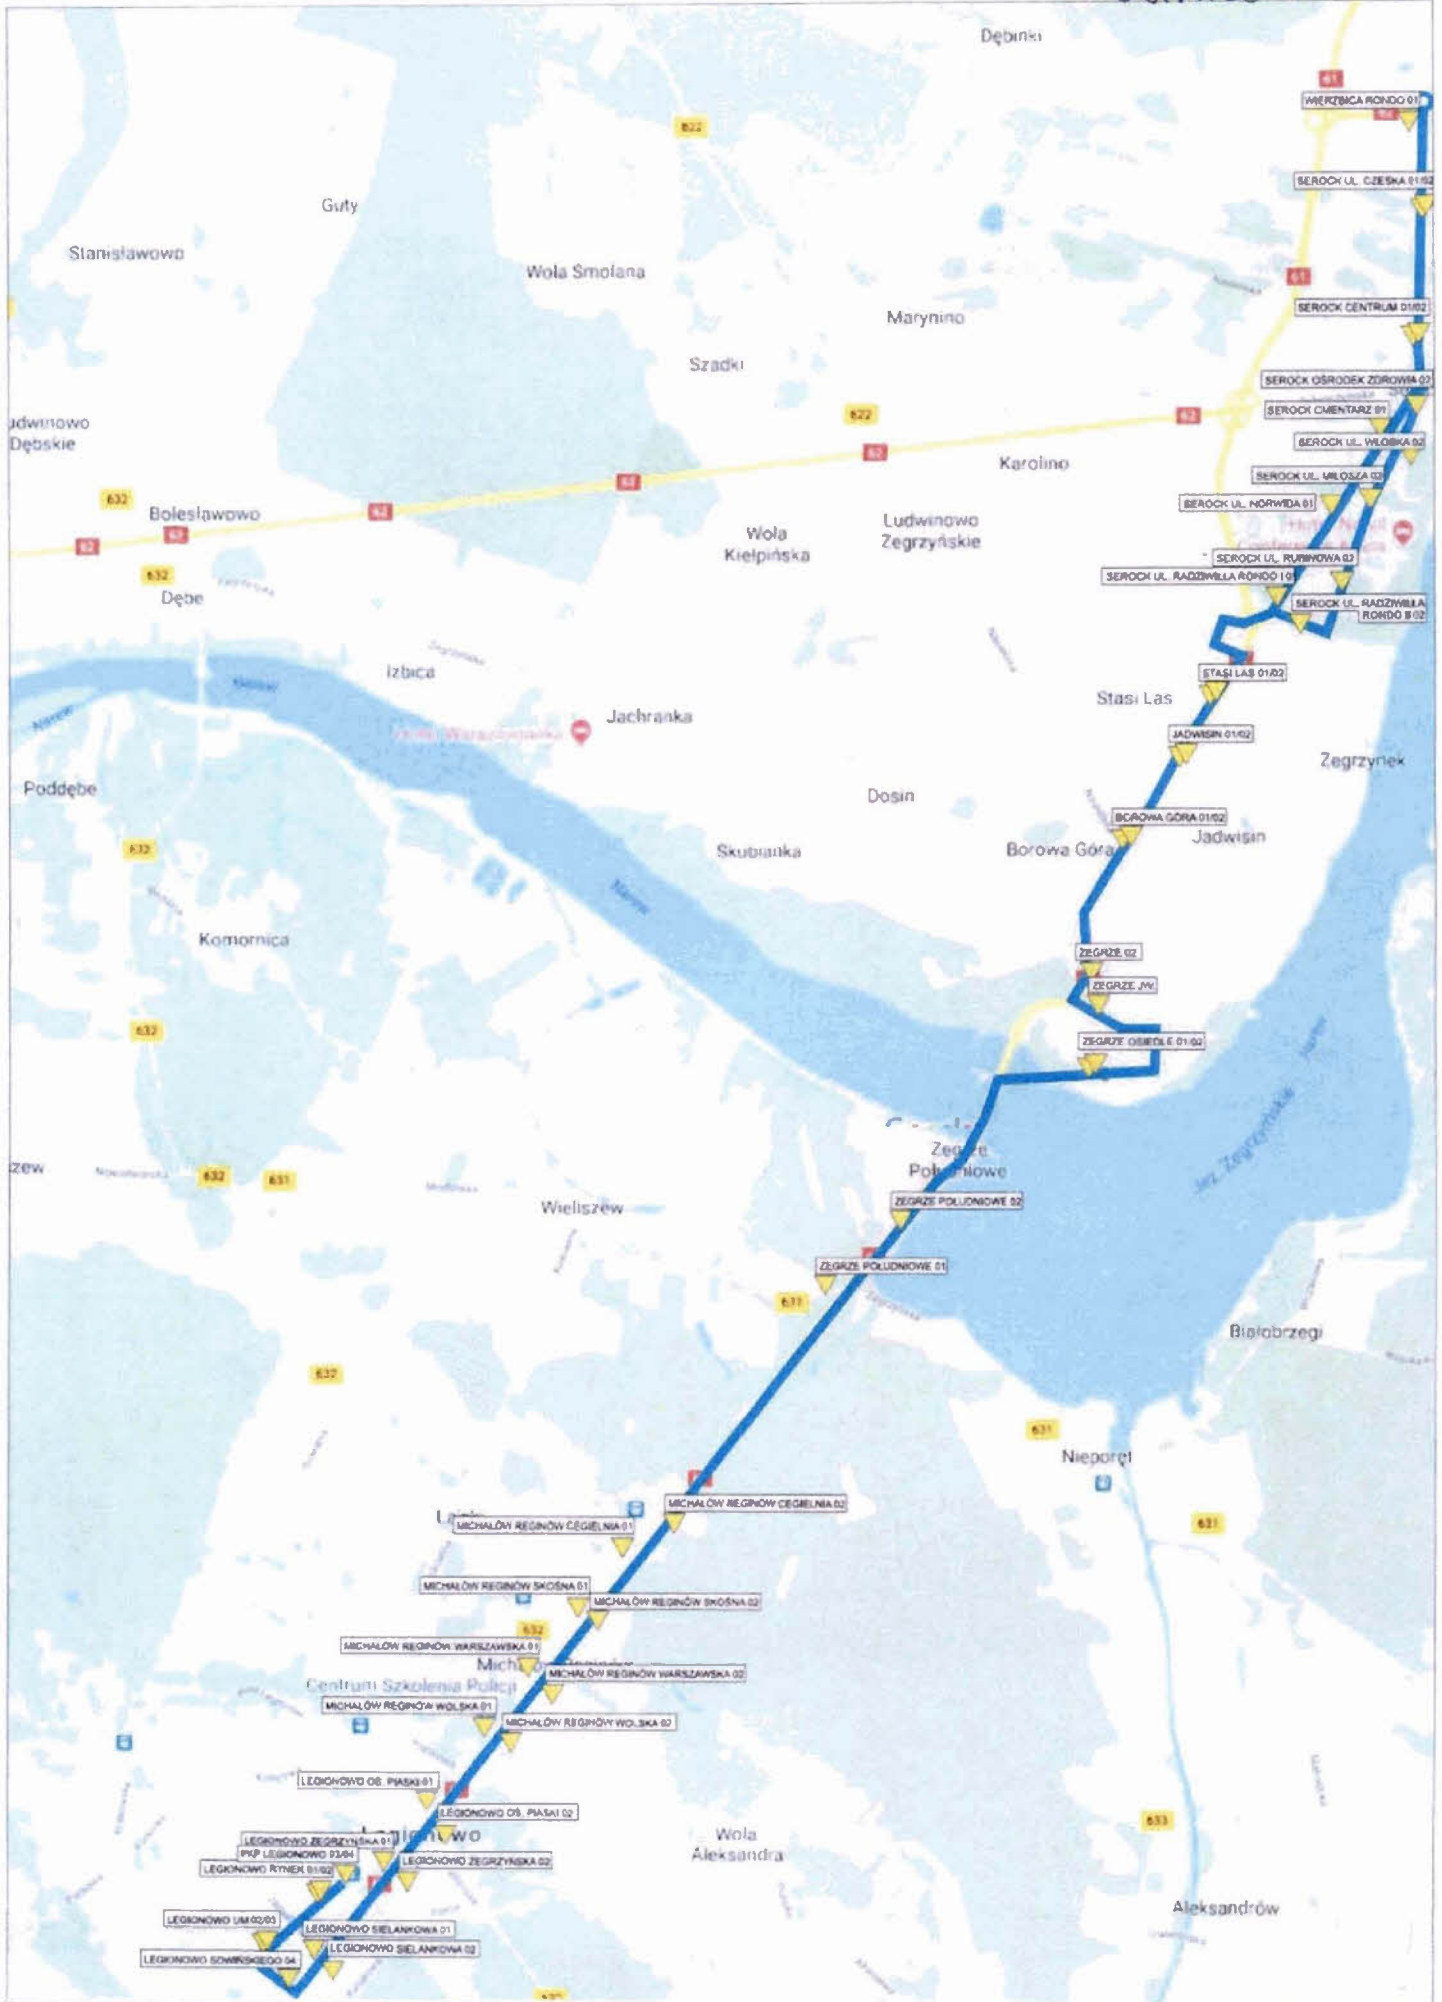

nr 5 na trasie Serock – Dębinki – Marynino – Szadki – Wola Smolana – Zalesie Borowe – Świącienica – Zabłocie – Stanisławowo – Ludwinowo Dębskie – Komornica – Dębe – Izbica – Jachranka – Skubianka – Dosin – Zegrze – Zegrze Południowe – Michałów-Reginów – Legionowo

nr 7 na trasie Serock – Stasi Las – Jadwisin – Borowa Góra – Zegrze – Zegrze Płd. – Wieliszew – Łajski – Legionowo – Łajski – Wieliszew – Zegrze Płd. – Zegrze – Borowa Góra – Jadwisin – Stasi Las – Serock.

nr 8 na trasie Dębe – Izbica – Jachranka – Skubianka – Dosin – Zegrze – Zegrze Płd. – Wieliszew – Łajski – Legionowo – Łajski – Wieliszew – Zegrze Płd. – Zegrze – Dosin – Skubianka – Jachranka – Izbica – Dębe.

Handwritten signature or initials.

Linia 5

15

Linia 6

M

Linia 6N

dh

Mapa Satelita